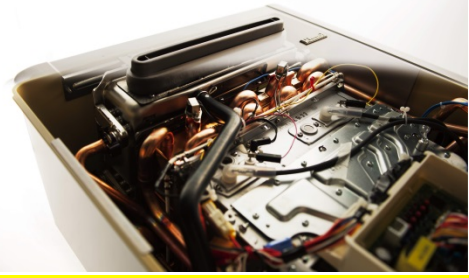

今お使いの給湯器 大丈夫ですか!?

給湯器の寿命は約10年と言われています。「お湯が出るからまだ大丈夫!」と思ったら大間違い!
不具合は突然やってきます。古い給湯器は部品が生産中止になってしまっている
可能性もありますので、気になる点がありましたら、早めの交換をおすすめします。