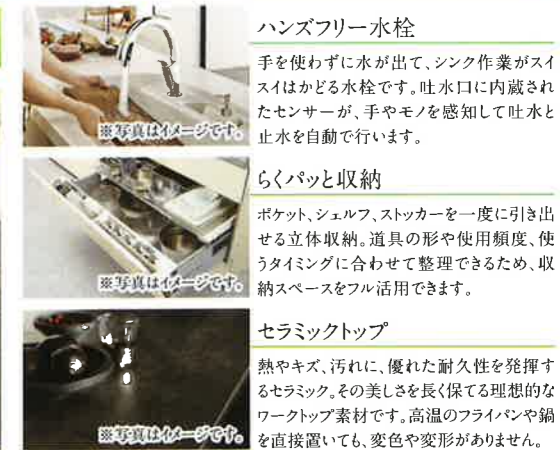

収納付き トイレ リフォーム

収納スペースがうれしいインテリアトイレ

キャビネット付トイレ リフォレ

リフォレ(手洗い付き) E1グレード 定価 252,000円(税別)

ECO5

25万円 +税 標準工事費込み

ECOCARAT+

内装仕上げ健康建材 エコカラットプラス

グラナス ハルト 2㎡ 定価 27,400円(税別)

5.3万円 +税 標準工事費込み

有害物質フリー
空気中に漂う、ほうっておけない有害物質を吸着・低減。目には見えない不安から、家族みんなを守ります。

シンプルお手入れ
湿度もニオイも有害物質も吸着しますが、水と汚れはNO。汚れやすい水まわりのお手入れも、簡単になります。

水まわり・内装も、全てフェア特価でご奉仕!

キッチン

収納と作業性にこだわった お手入れラクラクキッチン

サンヴァリエ(リシェルSI) 1型 255cm(扉グループ1の場合) 写真セット定価 989,000円(税別)

特価 **97万円** +税 標準工事費込み

※標準工事内容/既存キッチン撤去・処分、給排水移設、電機タクト工事、新規ホック取付(周辺機器、吊り棚含む)

ハンズフリー水栓

手を使わずに水が出て、シンク作業がスイスイはかどる水栓です。吐水口に内蔵されたセンサーが、手やモノを感知して吐水と止水を自動で行います。