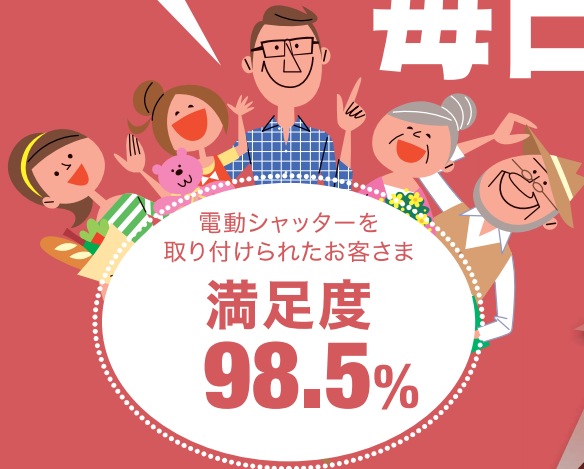

Before

窓に電動シャッターを取付けたら

毎日安全、ラクラク開閉！

電動シャッターを
取り付けられたお客さま

満足度
98.5%