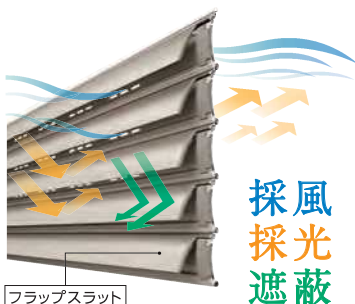

## 電動シャッター満足度NO.1

■防犯性と耐風圧性を向上させた「耐風フック」。  
スラットを抜けにくくした構造になっています。

エアリス

イタリヤ

## 居住性

エアリス

新構造「フラップスラット」の  
高い採風・採光・遮蔽性が  
安心×快適×エコな暮らしを  
実現させます。

心地よい採風 ほどよい採光 やさしく省エネ

※当社従来品比  
(16520サイズ)

※当社従来品比  
(16520サイズ相当)

フラップスラット

プライバシーを保護しながら、心地よいそよ風を採り入れる。直射日光を遮りながら、  
ほどよい光を採り入れる。新構造「フラップスラット」の開発により、シャッターに全く  
新しい「快適性」が備わりました。

## リモコン操作性

エアリス  
イタリヤ

無線リモコンだから、  
部屋のどこからでも操作OK！  
さらに、便利機能満載のマルチ電動なら  
快適性がグンとアップします。

### マルチ電動

エアリス  
イタリヤ

- フラップスラットがワンタッチで開く「採風ボタン」(エアリスのみ)
- 設定した時刻に自動で開閉する「タイマーボタン」
- お子さまの誤作動を防止する「チャイルドロック」