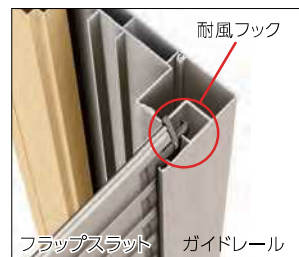

電動シャッター満足度NO.1

■防犯性と耐風圧性を向上させた「耐風フック」。
スラットを抜けにくくした構造になっています。

エアリス