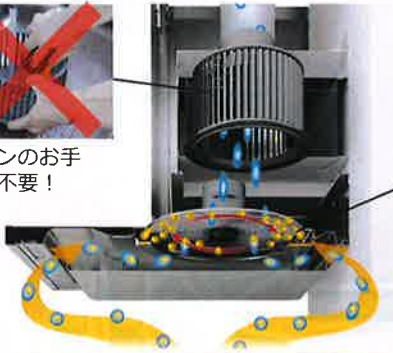

Point

Point

ガラスの裏側に
アルミを敷き、トップ
プレートの表面
温度を抑える構造
となっており、焦げ
つきを抑えます。

お手入れ性
抜群!!

ココットプレート

プレートのフタに穴が開いているから
直火が届いてとっても美味しい!
なのに庫内は汚れません。

グリルが
汚れない!!

Point

Point

レンジフード

とってもお手入れラクラクな、レンジフードです！

ファンのお手入れ不要！

ノンフィルタタイプ

オイルスマッシャーまでで
油を約**90%**キャッチ！

ディスクはカンタンに取り外し、洗うだけ！

当店でTポイントが貯まります。