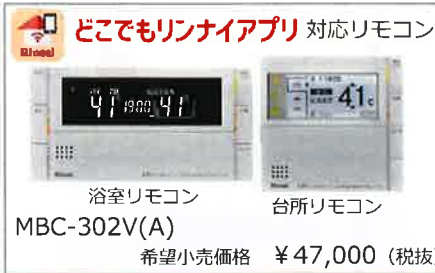

リモコンセット希望小売価格 444,000円 (税抜)
488,400円 (税込)

特別価格 218,000円(税込)
標準工事費
廃棄処分 込み

RUF-E2007AW

20号 フルオート おいだし

当店でTポイントが貯まります。

※詳しくはスタッフにお問合せください。

リモコンセット希望小売価格 422,000円 (税抜)
464,200円 (税込)

特別価格 208,000円(税込)
標準工事費
廃棄処分 込み

浴室リモコン MBC-302V(A)
台所リモコン
希望小売価格 ¥47,000 (税抜)

- 今の給湯器を10年以上お使用の方
- 最近、お湯になるのに時間がかかると感じている方
- 最近、燃焼音が大きくなったと感じている方

上記の方は、この機会にぜひ買い替えをご検討ください!!

どこでもリンナイアプリが大活躍！

- 外出先から、湯はり、おいだしができる！

このままだと、
帰りが遅くなりそ〜!!
夕食の準備もしなくちゃ
いけないのに〜!