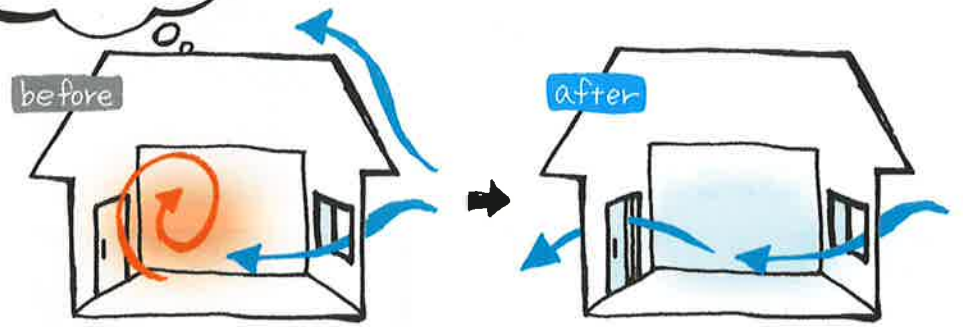

扉を開けたままで
爽やかな
風の通り道ができます

新しい玄関は
キレイ以上に
機能的!

リシェト玄関ドア
F87型 断熱仕様 3片開き 木目調

商品定価(税別) ~~494,000円~~ ▶ 詳しくはお問い合わせください

工事は
1日で
OK